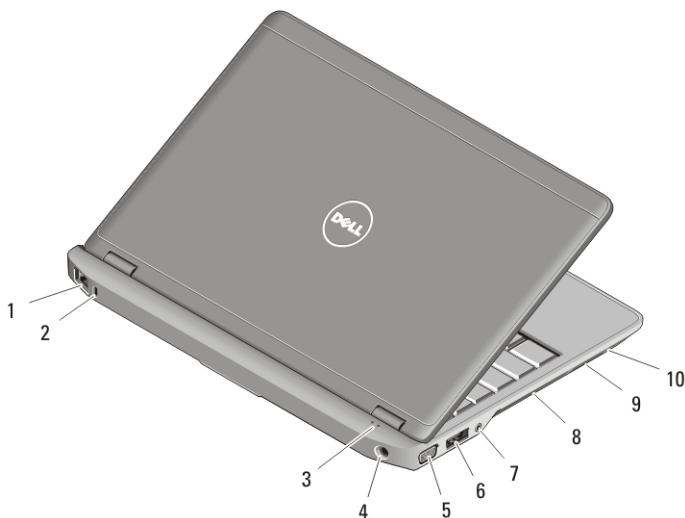

11. gumbi podloge osjetljive na dodir (2)
12. podloga osjetljiva na dodir
13. beskontaktni čitač pametnih kartica
14. tipkovnica
15. gumbi za kontrolu glasnoće (3)

Slika 2. Pogled sa stražnje strane

1. mrežni priključak
2. utor za sigurnosni kabel
3. svjetla statusa uređaja
4. priključak za napajanje
5. VGA priključak
6. eSATA/USB 2.0 priključak
7. audio priključak
8. ventilacijski otvori
9. čitač memorijske kartice Secure Digital (SD)
10. čitač pametne kartice

UPOZORENJE: Nemojte blokirati ventilacijske otvore, gurati u njih predmete, niti dopustiti da se u njima nagomila prašina. Uključeno računalo Dell ne odlažite na mjestima sa slabom ventilacijom, na primjer u kovčegu. Ograničeni protok zraka može oštetiti računalo ili uzrokovati požar. Računalo uključuje ventilator kada se zagrije. Zvuk ventilatora je normalan i ne ukazuje na probleme s ventilatorom ili računalom.