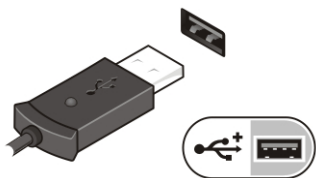

 **NAPOMENA:** Neki uređaji možda neće biti uvršteni ako ih niste naručili.

1. AC adapter uključite u priključak AC adaptera na računalu i u zidnu utičnicu.

**Slika 3. AC Adapter**

2. Priključite mrežni kabel (opcionalno).

**Slika 4. Mrežni priključak**

3. Priključite USB uređaje, kao što su miš ili tipkovnica (opcionalno).

Slika 5. USB priključak

4. Otvorite zaslon računala i pritisnite gumb za uključivanje/isključivanje kako biste uključili računalo.